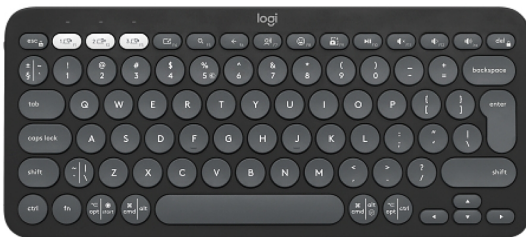

КОМПЮТЪРНА ПЕРИФЕРИЯ > Клавиатури

## LOGITECH K380S Multi-Device Bluetooth Keyboard - TONAL GRAPHITE - US INT'L

Модел : 920-011851

LOGITECH K380S Multi-Device Bluetooth Keyboard - TONAL GRAPHITE - US INT'L

LOGITECH K380S Multi-Device Bluetooth Keyboard - TONAL GRAPHITE - US INT'L

Разположение на устройството: Външен

Технология на свързване: Безжичен

Безжична технология: Bluetooth 3.0

Форм фактор: Compact

Функция на бутона/клавиша: Back Homepage

Меню/Помощ

Характеристики на клавиатурата: Ultra thin Easy-Switch