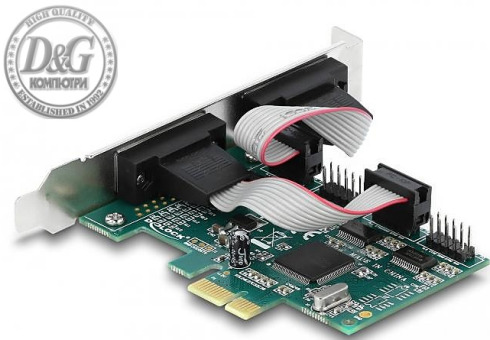

КОМПЮТЪРНИ КОМПОНЕНТИ > Контролери

Карта за разширение на слотове Delock, PCI Express Card към 4 x Serial RS-232

Модел : DELOCK-90410

Карта за разширение на слотове Delock, PCI Express Card към 4 x Serial RS-232

Конектори:външни:2 x RS-232 DB9 мъжко2 x RS-232 DB9 мъжки (отделна скоба)вътрешни:1 x PCI Express x1, V1.1Чипсет: WCH CH384LCсъвместим с UART 16C550, 16C552, 16C554Скорост на трансфер на данни до 115.2 KbpsFIFO: 256 byteDatabits: 5, 6, 7, 8Stop bits: 1, 2Parity: even, odd, none, mark, spaceFlow control: няма, хардуер RTS / CTS, софтуер XON / XOFFРазмери (ДxШxВ): прибл. 82 x 61 x 16 мм