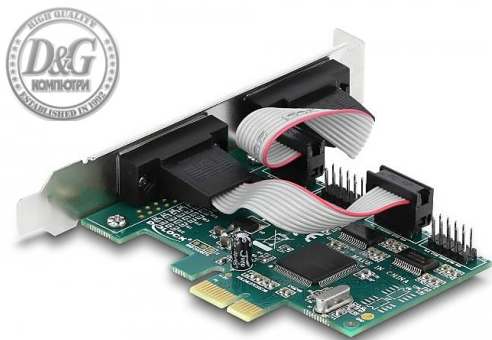

КОМПЮТЪРНИ КОМПОНЕНТИ > Контролери

Карта за разширение на слотове Delock, PCI Express Card към 4 x Serial RS-232

Модел : DELOCK-90410

Карта за разширение на слотове Delock, PCI Express Card към 4 x Serial RS-232

Конектори:външни:2 x RS-232 DB9 мъжко2 x RS-232 DB9 мъжки (отделна скоба)вътрешни:1 x PCI Express x1, V1.1Чипсет: WCH CH384LCсъвместим с UART 16C550, 16C552, 16C554Скорост на трансфер на данни до 115.2 KbpsFIFO: 256 byteDatabits: 5, 6, 7, 8Stop bits: 1, 2Parity: even, odd, none, mark, spaceFlow control: няма, хардуер RTS / CTS, софтуер XON / XOFFРазмери (ДxШxВ): припл. 82 x 61 x 16 мм