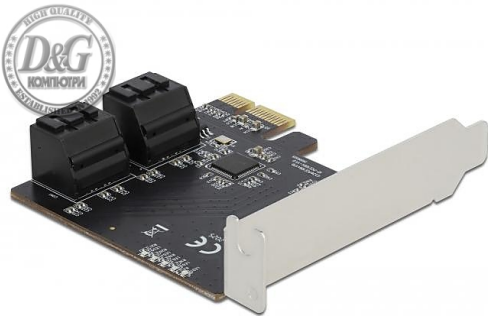

КОМПЮТЪРНИ КОМПОНЕНТИ > Контролери

Карта Delock, PCI Express x1 към 4 port SATA, Low Profile

Модел : DELOCK-90010

Карта Delock, PCI Express x1 към 4 port SATA, Low Profile
PCI Express картата на Delock разширява компютъра с четири вътрешни SATA порта (за SSD дискове, DVD-устройства и др.)Свързване:Интерфейс: 1 x PCI Express x1, V3.0Вътрешни: 4 x SATA 6 Gb/s 7 pin конекторЧипсет: Asmedia ASM1064Поддържа Native Command Queuing (NCQ)Поддържа S.M.A.R.T.Поддържа TRIMПоддържа DevSleepПоддържа SATA Port MultiplierHot PlugBootable5 x LED индикатора
Гаранция: 0