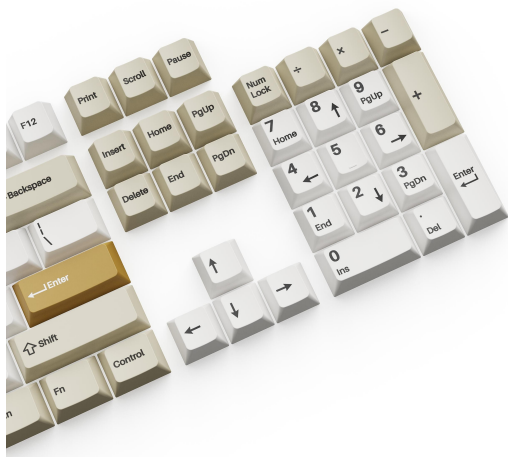

## Капачки за механична клавиатура Keychron Cherry Profile Double - Shot PBT Full Set 219 Keycaps - Camel

Модел : KEYCHRON-ACC-PBT-14

Капачки за механична клавиатура Keychron Cherry Profile Double - Shot PBT Full Set 219 Keycaps - Camel

Капачки за механична клавиатура Keychron Cherry Profile Double - Shot PBT Full Set - Camel

СпесМатериал: Double-Shot PBTДебелина: 1.5 mm Вид: MX styleПрофил: Cherry ProfileВажно: Не пропуска Led подсветка