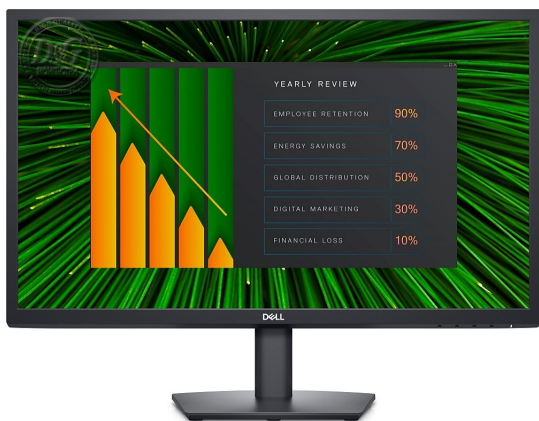

## Dell E2423HN, 23.8" Wide LED Anti-Glare, VA Panel, 5ms, 1000:1, 250 cd/m2, 1920X1080 Full HD, ComfortView, VGA, HDMI, Tilt, Black

Модел : E2423HN

Dell E2423HN, 23.8" Wide LED Anti-Glare, VA Panel, 5ms, 1000:1, 250 cd/m2, 1920X1080 Full HD, ComfortView, VGA, HDMI, Tilt, Black

Размер на екрана, inch: 23.8" (60.45 cm)

Вид на екрана: Flat

Широкоекранен: 16:9

Технология: LED

Тип на матрицата: VA

Тип на дисплея: Anti-Glare

Сензорен дисплей: -

Резолюция: 1920x1080