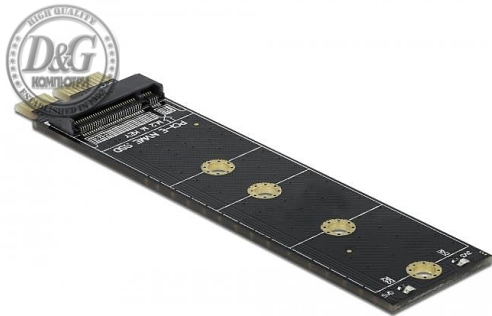

КОМПЮТЪРНИ КОМПОНЕНТИ > Контролери

Адаптер Delock 64105, PCI Express x1 към M.2 Key M

Модел : DELOCK-64105

Адаптер Delock 64105, PCI Express x1 към M.2 Key M

Адаптер от Delock за свързването на M.2 SSD с формат 2280, 2260, 2242 и 2230. Конектори: 1 x PCI Express x1, V4.01 x 67 пинов M.2 ключ M слот. Поддържа M.2 модули във формат 2280, 2260, 2242 и 2230 с ключ M или ключ B+M базиран на PCIe (NVMe). Максимална височина на компонентите на модула: 1.5 мм. Поддържа NVM Express (NVMe). 2 x LED индикатора, за мощност и активност. Bootable. Размери: припл. 100 x 24 x 6 мм. Plug & Play. Системни изисквания: Linux Kernel 4.6.4 или по-висока версия Windows 8.1/8.1-64/10/10-64 PC със свободен PCI Express слот.