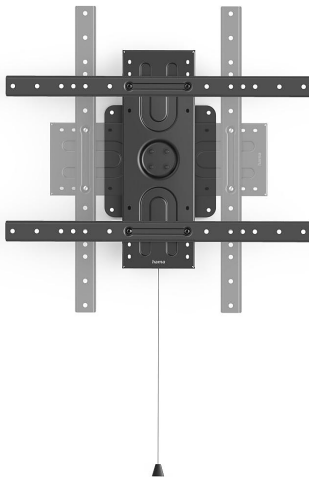

МОНИТОРИ И ТЕЛЕВИЗОРИ > АКСЕСОАРИ ЗА ТЕЛЕВИЗОРИ

Стенна стойка НАМА, За портретен и пейзажен формат, 94 до 203 см (37" - 80"), 50 кг, Черна

Модел : НАМА-118078

Стенна стойка НАМА, За портретен и пейзажен формат, 94 до 203 см (37" - 80"), 50 кг, Черна

Стойка за телевизор/монитор, подходяща за екрани с диагонал от 94 до 203 см (37" - 80")
Функция 360°; за портретен и пейзажен формат: можете гъвкаво да адаптирате телевизора към начина, по който да го използвате
Лесно боравене: издърпайте кабела за отключване, за да освободите фиксиращия механизъм, след това настройте телевизора в желанния портретен или пейзажен формат
Изключително удобно, спестяваща място
Поддържа всички стандарти VESA до 600 x 400