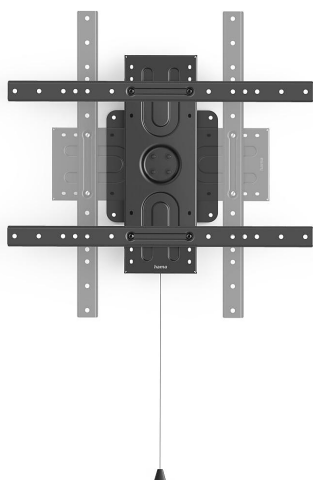

МОНИТОРИ И ТЕЛЕВИЗОРИ > АКСЕСОАРИ ЗА ТЕЛЕВИЗОРИ

Стенна стойка НАМА, За портретен и пейзажен формат, 94 до 203 см (37" - 80"), 50 кг, Черна

Модел : НАМА-118078

Стенна стойка НАМА, За портретен и пейзажен формат, 94 до 203 см (37" - 80"), 50 кг, Черна

Стойка за телевизор/монитор, подходяща за екрани с диагонал от 94 до 203 см (37" - 80")
Функция 360°; за портретен и пейзажен формат: можете гъвкаво да адаптирате телевизора към начина, по който да го използвате
Лесно боравене: издърпайте кабела за отключване, за да освободите фиксиращия механизъм, след това настройте телевизора в желанния портретен или пейзажен формат
Изключително удобно, спестяваща място
Поддържа всички стандарти VESA до 600 x 400