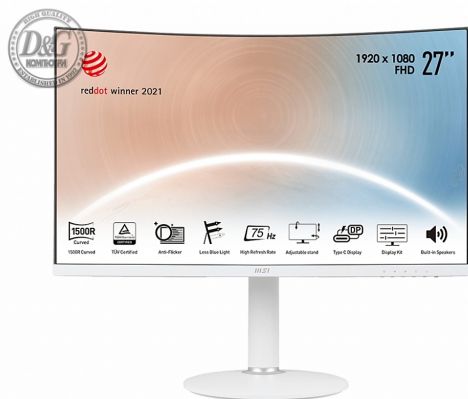

## MSI Modern MD271CPW, 27", 1920x1080 (FHD), 75Hz, 4ms, VA, 250 nits, 1500R, USB-C & HDMI, AdaptiveSync, CURVED , Type-C, Height Adjustable Stand, White

Модел : 9S6-3PA6HH-010

MSI Modern MD271CPW, 27", 1920x1080 (FHD), 75Hz, 4ms, VA, 250 nits, 1500R, USB-C & HDMI, AdaptiveSync, CURVED , Type-C, Height Adjustable Stand, White

Размер на екрана, inch: 27" (68.58 cm)

Вид на екрана: Curved 1500R

Широкоекранен: 16:9

Технология: LED

Тип на матрицата: VA

Тип на дисплея: Anti-Glare

Сензорен дисплей: -

Резолюция: 1920x1080 (Full HD)

Стандарти: TUV Certified

Размери с поставка (Ш, Д, В), cm: 61.2 x 25.0 x 53.4 cm

Цвят: White

VESA размер, mm: 75 x 75 mm

Други: Eye care; Headphone-out; Kensington lock

Цена : 428.72 лв. с ДДС

Наличност: Този продукт е бил добавен в нашия каталог на Пт 08 ноември, 2024