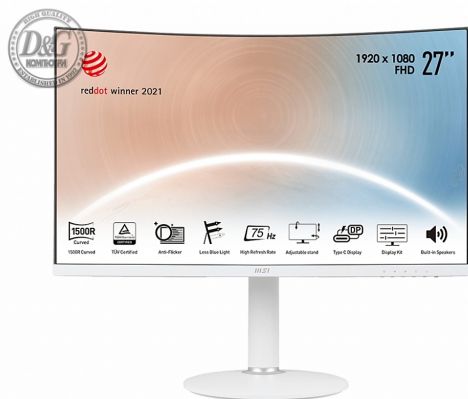

МОНИТОРИ И ТЕЛЕВИЗОРИ > МОНИТОРИ

MSI Modern MD271CPW, 27", 1920x1080 (FHD), 75Hz, 4ms, VA, 250 nits, 1500R, USB-C & HDMI, AdaptiveSync, CURVED , Type-C, Height Adjustable Stand, White

Модел : 9S6-3PA6HH-010

MSI Modern MD271CPW, 27", 1920x1080 (FHD), 75Hz, 4ms, VA, 250 nits, 1500R, USB-C & HDMI, AdaptiveSync, CURVED , Type-C, Height Adjustable Stand, White

Размер на екрана, inch: 27" (68.58 cm)

Вид на екрана: Curved 1500R

Широкоекранен: 16:9

Технология: LED

Тип на матрицата: VA

Тип на дисплея: Anti-Glare

Сензорен дисплей: -

Резолюция: 1920x1080 (Full HD)

Разстояние м/у точките, mm: 0.3114 x 0.3114 mm

Време за реакция, ms: 4ms

Наклон: -5°; ~ 20°

Хоризонтално завъртане: ±30°

Вертикално завъртане: -

Регулиране на височина: 110 mm

Стандарти: TUV Certified

Размери с поставка (Ш, Д, В), cm: 61.2 x 25.0 x 53.4 cm

Цвят: White

VESA размер, mm: 75 x 75 mm