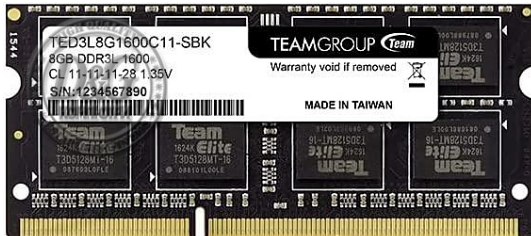

КОМПЮТЪРНИ КОМПОНЕНТИ > Памети

Памет Team Group Elite DDR3L - 8GB, 1600 mhz, CL11-11-11-28 1.35V

Модел : TEAM-RAM-DDR3L-8GB-SODIMM

Памет Team Group Elite DDR3L - 8GB, 1600 mhz, CL11-11-11-28 1.35V

Памет Team Group Elite DDR3L - 8GB, 1600 mhz,