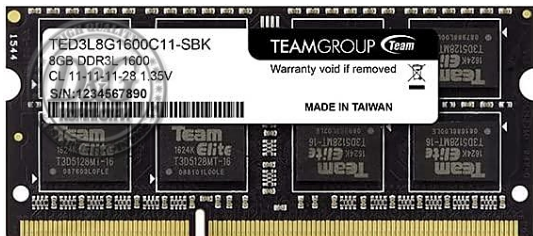

КОМПЮТЪРНИ КОМПОНЕНТИ > Памети

Памет Team Group Elite DDR3L - 8GB, 1600 mhz, CL11-11-11-28 1.35V

Модел : TEAM-RAM-DDR3L-8GB-SODIMM

Памет Team Group Elite DDR3L - 8GB, 1600 mhz, CL11-11-11-28 1.35V

Памет Team Group Elite DDR3L - 8GB, 1600 mhz,
CL11-11-11-28 1.35V