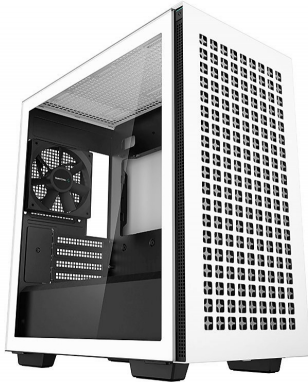

КОМПЮТЪРНИ КОМПОНЕНТИ > Кутии и Аксесоари

DeepCool кутия Case mATX - CH370 WH

Модел : R-CH370-WHNAME1-G-1

DeepCool кутия Case mATX - CH370 WH

Гаранция: 24 месеца

ПРОИЗВОДИТЕЛ DeepCool

КОД НА ПРОИЗВОДИТЕЛЯ R-CH370-WHNAME1-G-1

ФОРМАТ mATX Mini-ITX

ФОРМ ФАКТОР Mini Tower

РАЗПОЛОЖЕНИЕ ЗАХРАНВАЩ БЛОК Долу

ПРОЗРАЧЕН СТРАНИЧЕН КАПАК Да Tempered glass

ИНТЕРФЕЙС 2 x USB 3.0 HD Audio x 1

ВКЛЮЧЕНИ ВЕНТИЛАТОРИ БРОЙ 1

ВКЛЮЧЕНИ ВЕНТИЛАТОРИ Rear : 1 x 120 mm

МАКС. РАЗМЕР ВИДЕОКАРТА 320 mm

ЦВЯТ Бял

ДОПЪЛНИТЕЛНИ Convenient headset holder can be pulled

out from the front panel Magnetic tempered glass side

panel Steel side panel features ventilation for airflow when