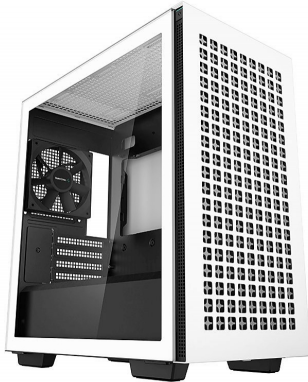

## DeepCool кутия Case mATX - CH370 WH

Модел : R-CH370-WHNAME1-G-1

DeepCool кутия Case mATX - CH370 WH

Гаранция: 24 месеца

ПРОИЗВОДИТЕЛ DeepCool

КОД НА ПРОИЗВОДИТЕЛЯ R-CH370-WHNAME1-G-1

ФОРМАТ mATX Mini-ITX

ФОРМ ФАКТОР Mini Tower

РАЗПОЛОЖЕНИЕ ЗАХРАНВАЩ БЛОК Долу

ПРОЗРАЧЕН СТРАНИЧЕН КАПАК Да Tempered glass

ИНТЕРФЕЙС 2 x USB 3.0 HD Audio x 1

ВКЛЮЧЕНИ ВЕНТИЛАТОРИ БРОЙ 1

ВКЛЮЧЕНИ ВЕНТИЛАТОРИ Rear : 1 x 120 mm

ОПЦИОНАЛНИ ВЕНТИЛАТОРИ Front: 3 x 120 / 2 x 140

ДОПЪЛНИТЕЛНИ Convenient headset holder can be pulled

out from the front panel Magnetic tempered glass side

panel Steel side panel features ventilation for airflow when

utilizing PSU shroud fans

РАЗМЕРИ 413 x 215 x 431 mm