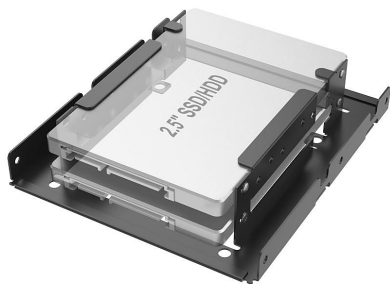

## Рамка за твърд диск НАМА, 2 x 2.5" SSD и HDD в слот HDD 3.5", Черен

Модел : НАМА-200759

Рамка за твърд диск НАМА, 2 x 2.5" SSD и HDD в слот HDD 3.5", Черен

Рамка за монтиране на 2 x 2.5" SSD и HDD дискове в един голям 3.5" HDD слот  
Здрава метална рамка за по-добро отвеждане на топлината от твърдите дискове  
Предварително пробити отвори в рамката за опционално закрепване на 80 mm вентилатор  
Включени 12 винта за монтаж  
Лесено и бързо за инсталиране