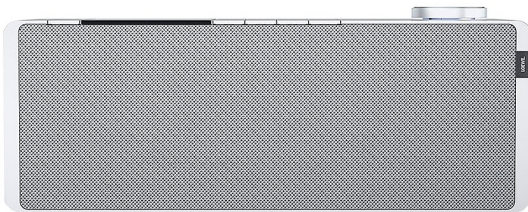

МУЛТИМЕДИЙНИ ПРОДУКТИ > Високоговорители

LOEWE Klang S1 Smart Radio 80W, Light Grey

Модел : 60607S10

LOEWE Klang S1 Smart Radio 80W, Light Grey

LOEWE Klang S1 Smart Radio 80W, Light Grey Тип система:

Преносим високоговорител

Изходна мощност: 80 W

Вградени устройства: LCD display

FM Tuner

Bluetooth: Bluetooth 4.2

Поддържани Bluetooth профили: A2DP, AVRCP

Wi-Fi: IEEE 802.11abgn Wi-Fi 4

Дълбочина: 335 мм

Височина: 90 мм

Ширина: 120 мм

Номинално тегло: 3.1 кг

Външен цвят: Light Gray

Разположение на устройството: Външен

Материал на изработка: Алуминий

Включени аксесоари: Ръководство за употреба

Напрежение на входа: AC 100-240 V