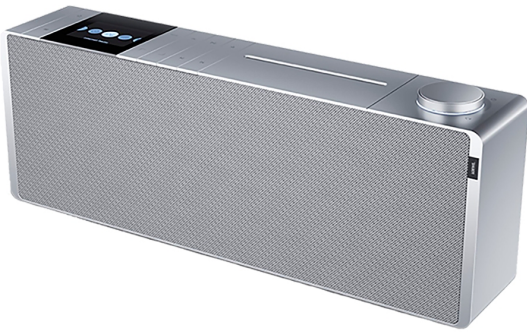

МУЛТИМЕДИЙНИ ПРОДУКТИ > Високоговорители

LOEWE Klang S3, Smart Radio 120W, Light Grey

Модел : 60608S10

LOEWE Klang S3, Smart Radio 120W, Light Grey

LOEWE Klang S3, Smart Radio 120W, Light Grey

Тип система: Преносим високоговорител

Изходна мощност: 120 W

Вградени устройства: LCD display

FM Tuner

CD Player

Bluetooth: Bluetooth 4.2

Поддържани Bluetooth профили: A2DP, AVRCP

Wi-Fi: IEEE 802.11abgn Wi-Fi 4

Дълбочина: 460 мм

Височина: 90 мм

Ширина: 160 мм

Номинално тегло: 4.8 кг

Външен цвят: Light Gray

Разположение на устройството: Външен

Материал на изработка: Алуминий

Включени аксесоари: Ръководство за употреба

Напрежение на входа: AC 100-240 V