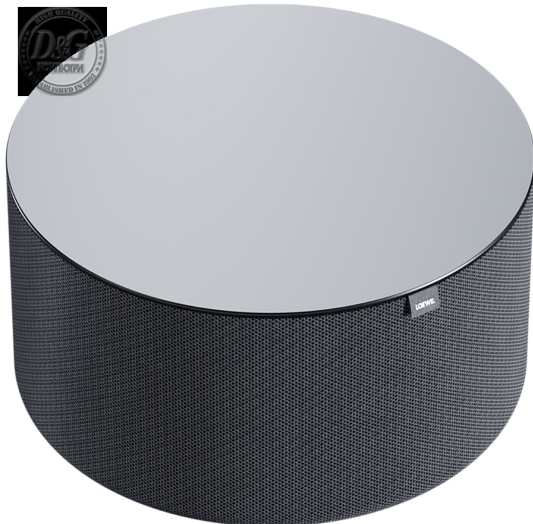

МУЛТИМЕДИЙНИ ПРОДУКТИ > Високоговорители

LOEWE Klang Sub 1, Subwoofer 360W, Basalt Grey

Модел : 60610D10

LOEWE Klang Sub 1, Subwoofer 360W, Basalt Grey

LOEWE Klang Sub 1, Subwoofer 360W, Basalt Grey

Тип система: Home Audio System

Тип аудио изход: 2.1 канален съраунд

Изходна мощност: 160 W

Честотен диапазон: 20Hz-300Hz

Характеристики на високоговорителите: aptX

Bluetooth: Bluetooth 5.0

Поддържани Bluetooth профили: A2DP, AVRCP

Аудио интерфейс: 1 (3.5 мм мини жак)

Дълбочина: 287 мм

Височина: 158 мм

Ширина: 287 мм

Номинално тегло: 4.7 кг

Външен цвят: Basalt Grey

Разположение на устройството: Външен

Включени аксесоари: Ръководство за употреба

Напрежение на входа: AC 100-240 V