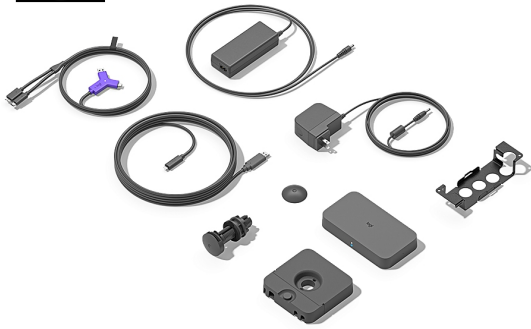

МУЛТИМЕДИЙНИ ПРОДУКТИ > Мултимедийни Плеъри

LOGITECH SWYTCH - WW

Модел : 952-000010

LOGITECH SWYTCH - WW

LOGITECH SWYTCH - WWСъкратено Описание: Swytch - USB - PLUGC - WW - EMEA_AP

Външен цвят: Черен

Гаранционни продукти - подлежащи на връщане: Да

Гаранционни условия (месец): 24 мес.

Критерии за валидност на гаранцията: Серийен номер

Дълбочина на пакета (мм): 266 мм

Широчина на пакет (мм): 243 мм

Височина на пакет (мм): 115 мм

Тегло на пакет - Бруто (кг): 2.6 кг