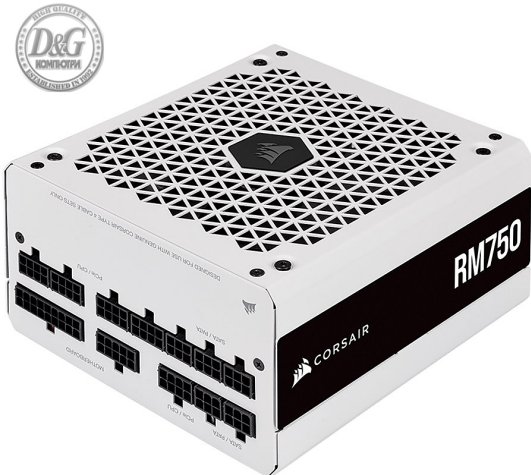

КОМПЮТЪРНИ КОМПОНЕНТИ > Захранвания

Corsair PSU 750W RM750 80+ Gold Fully-Modular white

Модел : CP-9020231-EU

Corsair PSU 750W RM750 80+ Gold Fully-Modular white

Corsair PSU 750W RM750 80+ Gold Fully-Modular white

Тип захранване: Захранващ модул

Разположение на захранването: Вътрешен

Форм фактор: ATX

Напрежение на входа: AC 100-240 V

Честота на входа: 47/63 Hz

Входни конектори за захранване - брой: 1

Входни конектори за захранване - тип: IEC-320 C14

Изходно напрежение: DC 3.3/5/±12 V

Максимално изходно захранване: 750 W

Modular Power Supply: Да

Захранващ блок и адаптер - Характеристики: Low noise

80 Plus Certification: 80 Plus Gold

Efficiency: 90%

+3.3V: 20 A

6/8-pin PCI Express Connector: 4

Брой инсталирани вентилатори: 1

Вентилатор - диаметър: 140 мм

Средно време между повреди: 100000 hr

Външен цвят: Бял

Включени кабели: Power Cord Modular Cables

Включени аксесоари: Документация