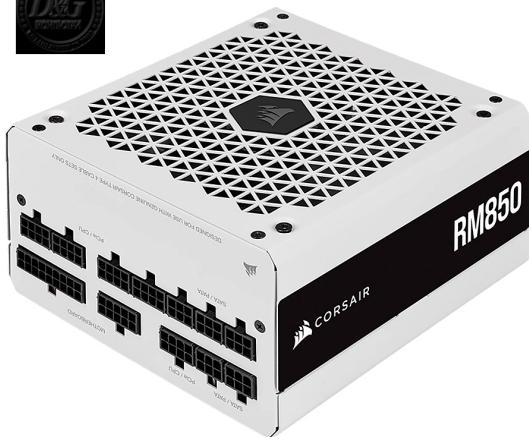

КОМПЮТЪРНИ КОМПОНЕНТИ > Захранвания

Corsair PSU 850W RM850 80+ Gold Fully-Modular white

Модел : CP-9020232-EU

Corsair PSU 850W RM850 80+ Gold Fully-Modular white

Corsair PSU 850W RM850 80+ Gold Fully-Modular white

Тип захранване: Захранващ модул

Разположение на захранването: Вътрешен

Форм фактор: ATX

Напрежение на входа: AC 100-240 V

Честота на входа: 47/63 Hz

Входни конектори за захранване - брой: 1

Входни конектори за захранване - тип: IEC-320 C14

Изходно напрежение: DC 3.3/5/±12 V

Максимално изходно захранване: 850 W

Modular Power Supply: Да

Захранващ блок и адаптер - Характеристики: Low noise

80 Plus Certification: 80 Plus Gold

Efficiency: 90%

+3.3V: 20 A

6/8-pin PCI Express Connector: 4

Брой инсталирани вентилатори: 1

Вентилатор - диаметър: 140 мм

Средно време между повреди: 100000 hr

Външен цвят: Бял

Включени кабели: Power Cord Modular Cables

Включени аксесоари: Документация