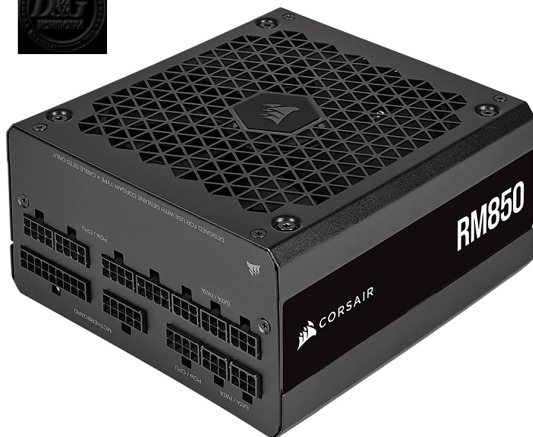

КОМПЮТЪРНИ КОМПОНЕНТИ > Захранвания

Corsair PSU 850W RM850 80+ Gold Fully-Modular

Модел : CP-9020235-EU
Corsair PSU 850W RM850 80+ Gold Fully-Modular
Corsair PSU 850W RM850 80+ Gold Fully-Modular
Тип захранване: Захранващ модул
Разположение на захранването: Вътрешен
Форм фактор: ATX
Напрежение на входа: AC 100-240 V
Честота на входа: 47/63 Hz
Входни конектори за захранване - брой: 1
Входни конектори за захранване - тип: IEC-320 C14
Изходно напрежение: DC 3.3/5/±12 V
Максимално изходно захранване: 850 W
Modular Power Supply: Да
Захранващ блок и адаптер - Характеристики: Low noise
80 Plus Certification: 80 Plus Gold
Efficiency: 90%
+3.3V: 20 A
+5V: 20 A
+12V: 70.8 A (850 W)
-12V: 0.3 A (3.6 W)
+5VSB: 3 A (15 W)
24 пинов конектор: 1
4/8-pin +12V Power Connector: 3
4 пинов периферен захранващ конектор: 4
15 пинов S-ATA конектор: 14
6/8-pin PCI Express Connector: 4
Брой инсталирани вентилатори: 1
Вентилатор - диаметър: 140 мм
Средно време между повреди: 100000 hr
Външен цвят: Черен
Включени кабели: Power Cord Modular Cables
Включени аксесоари: Документация
Номинално тегло: 1.7 кг
Гаранционни продукти - подлежащи на връщане: Да
Гаранционни условия (месец): 120 мес.
Критерии за валидност на гаранцията: Серийен номер
Тегло на пакет - Бруто (кг): 1 кг
Тегло на пакет - Нето (кг): 10 кг
Брой в пакет: 10
Тегло на кашон - Бруто (кг): 10 кг
Retail Packaging Net Weight Carton: 20 кг
Retail Packaging Net Weight Plastic: 40 кг
Пакети в кашон: 10