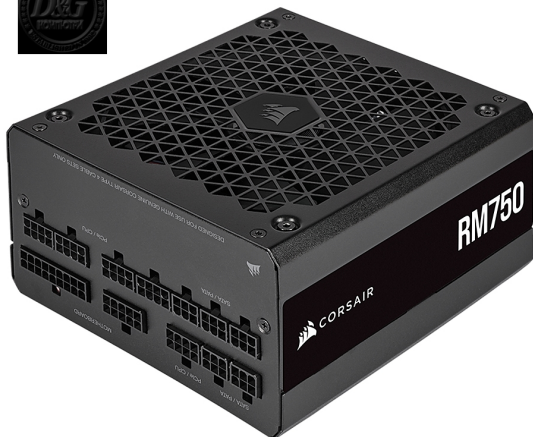

КОМПЮТЪРНИ КОМПОНЕНТИ > Захранвания

Corsair PSU 750W RM750 80+ Gold Fully-Modular

Модел : CP-9020234-EU

Corsair PSU 750W RM750 80+ Gold Fully-Modular

Corsair PSU 750W RM750 80+ Gold Fully-Modular

Тип захранване: Захранващ модул

Разположение на захранването: Вътрешен

Форм фактор: ATX

Напрежение на входа: AC 100-240 V

Честота на входа: 47/63 Hz

Входни конектори за захранване - брой: 1

Входни конектори за захранване - тип: IEC-320 C14

Изходно напрежение: DC 3.3/5/±12 V

Максимално изходно захранване: 750 W

Modular Power Supply: Да

Захранващ блок и адаптер - Характеристики: Low noise

80 Plus Certification: 80 Plus Gold

Efficiency: 90%

+3.3V: 20 A

6/8-pin PCI Express Connector: 4

Брой инсталирани вентилатори: 1

Вентилатор - диаметър: 140 мм

Средно време между повреди: 100000 hr

Външен цвят: Черен

Включени кабели: Power Cord Modular Cables

Включени аксесоари: Документация