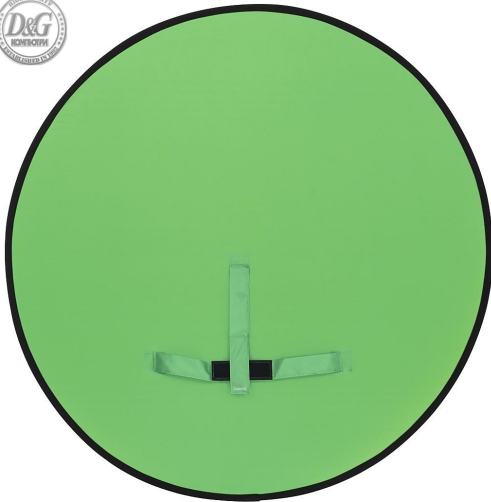

ФОТОГРАФСКА ТЕХНИКА > Аксесоари

Сгъваем фон Нама Chairy, Ø 130 cm, Зелен

Модел : НАМА-21572

Сгъваем фон Нама Chairy, Ø 130 cm, Зелен

"Chairy" зелен сгъваем екран с диаметър 130 cm, изработен от висококачествен найлонов материал за професионални снимки. Мобилен сгъваем фон за стрийминг, игри и видеоконференции в офиса и дома. Може да се настрои за секунди и да се прикрепя с помощта на универсалната фиксираща примка към всеки конвенционален стол (за облегалки на столове с ширина приблизително 35 cm - 65 cm). С универсалните фиксиращи презрамки може бързо и лесно да се прекрепи към всяка облегалка на стол, благодарение на куката и закопчалката от поларЗдрав пружинен обръч гарантира фонова повърхност без гънки и перфектно качество на опън. Лесно сгъване до компактен размер удобен за пътуване (диаметър 45 cm). Вкл. чанта за носене.