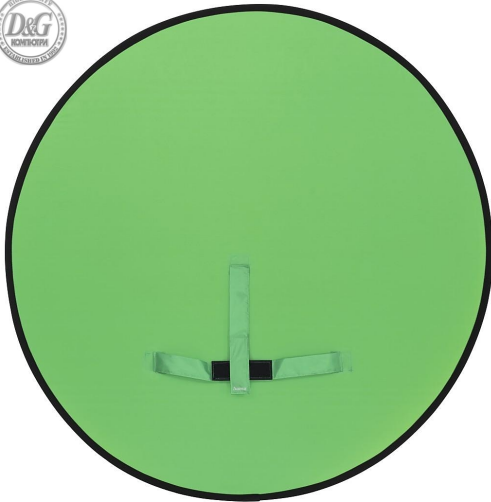

ФОТОГРАФСКА ТЕХНИКА > Аксесоари

Сгъваем фон Нама Chairy, Ø 130 cm, Зелен

Модел : НАМА-21572

Сгъваем фон Нама Chairy, Ø 130 cm, Зелен

"Chairy" зелен сгъваем екран с диаметър 130 см, изработен от висококачествен найлонов материал за професионални снимки. Мобилен сгъваем фон за стрийминг, игри и видеоконференции в офиса и дома. Може да се настрои за секунди и да се прикрепя с помощта на универсалната фиксираща примка към всеки конвенционален стол (за облегалки на столове с ширина приблизително 35 см - 65 см). С универсалните фиксиращи презрамки може бързо и лесно да се прекрепи към всяка облегалка на стол, благодарение на куката и закопчалката от поларЗдрав пружинен обръч гарантира фонова повърхност без гънки и перфектно качество на опън. Лесно сгъване до компактен размер удобен за пътуване (диаметър 45 см). Вкл. чанта за носене.