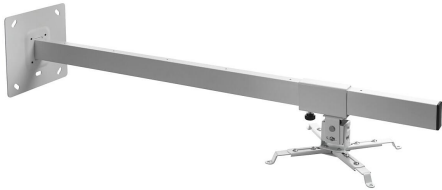

## Стойка за проектор за стена Celexon Multicel WM1000, до 15 кг, регулируема, бял

Модел : CELEXON-1090382

Стойка за проектор за стена Celexon Multicel WM1000, до 15 кг, регулируема, бял

За монтиране на стената.

Макс. разстояние от стената: 100 см. Възможност за регулиране разстоянието от стената

Модел: за проектор  
Капацитет: до 15 kg  
Цвят: Бял

С четири гъвкави рамена, за проектори с отвори от 140 до 355 мм. Наклон от + 15 ° до - 15°. Размер на планката за монтаж към стената: 20cm (w) x 20cm (h)