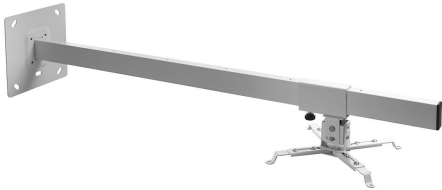

## Стойка за проектор за стена Celexon Multicel WM1000, до 15 кг, регулируема, бял

Модел : CELEXON-1090382

Стойка за проектор за стена Celexon Multicel WM1000, до 15 кг, регулируема, бял

За монтиране на стената.

Макс. разстояние от стената: 100 см. Възможност за регулиране разстоянието от стената

Модел: за проектор  
Капацитет: до 15 kg  
Цвят: Бял

С четири гъвкави рамена, за проектори с отвори от 140 до 355 мм. Наклон от + 15 &deg; до - 15&deg;. Размер на планката за монтаж към стената: 20cm (w) x 20cm (h)