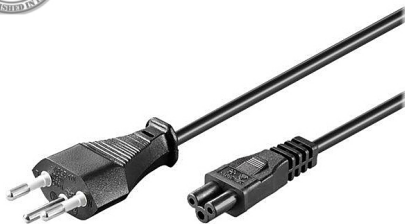

МУЛТИМЕДИЙНИ ПРОДУКТИ > Графични таблети

Wacom CH Power Cable 1.8m

Модел : ACK42806-SW

Wacom CH Power Cable 1.8m

Предназначен за: Графични дисплей таблети

Тип: Power

Тип конектор 1: CEE 7/16, male

Тип конектор 2: IEC 320 C5

Дължина, m: 1.8 m

Цвят: Black

Цена : 30.00 лв. с ДДС

Наличност: Този продукт е бил добавен в нашия каталог на Пт 23 август, 2024