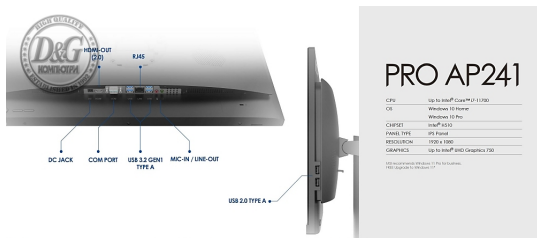

КОМПЮТРИ И СЪРВЪРИ > Настолни компютри

MSI PRO AP241 11M-244EU, AiO, i3-10105 (4C/8T 3.7GHz up to 4.40 GHz), 23.8" IPS (1920x1080) MSI Eye Care, 8GB DDR4 SO-DIMM (1 slot free up to 64GB), 256GB SSD M.2 PCIE, 1x 2.5" free, Intel WiFi, BT 5.1, COM PORT, Windows 11 Home, 120W AC Adapter, Black

Модел : 9S6-AE0311-415

MSI PRO AP241 11M-244EU, AiO, i3-10105 (4C/8T 3.7GHz up to 4.40 GHz), 23.8" IPS (1920x1080) MSI Eye Care, 8GB DDR4 SO-DIMM (1 slot free up to 64GB), 256GB SSD M.2 PCIE, 1x 2.5" free, Intel WiFi, BT 5.1, COM PORT, Windows 11 Home, 120W AC Adapter, Black

Серия: PRO

Софтуер: Windows 11 Home

Процесор, серия: Intel Core i3

Процесор: Intel Core i3-10105 3.70 GHz, 6 MB cache

Чипсет: Intel H510

Памет, GB: 8GB

Памет, слотове: 2x 2666/ 3200MHz SO-DIMMs, up to 64GB

Памет, тип: DDR4

Твърд диск, тип: SSD

Твърд диск, GB: 256GB M.2 PCIE

Монитор: 23.8" IPS Grade Panel LED Backlight (1920*1080 FHD) with MSI Anti- Flicker technology, Non-touch

Web камера, MP: -

Видео карта, тип: Intel UHD Graphics

Видео карта, GB: -

Оптично устройство: -

Звук: Realtek ALC897

Мрежа: Realtek RTL8111H, Intel Wireless AC 9462, BT 5.1

Parallel порт: -

Serial порт: 1x COM port

M.2 слот: 1x M.2 SSD (auto switch)

USB порт: 4x USB 3.2 Gen 1 Type A, 2x USB 2.0 Type A

HDMI порт: HDMI

Display порт: -

Ethernet (RJ-45) порт: RJ-45

Аудио портове: 1x Mic-in, 1x Line-out

Разширителен порт: -

DVI конектор: -

VGA конектор: -

S/PDIF конектор: -

Четец за карти: -

Акcesoари в комплекта: 120W AC Adapter

Windows OS: yes