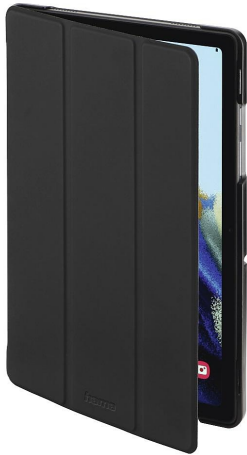

ЛАПТОПИ и ТАБЛЕТИ > Аксесоари за ТАБЛЕТИ

Калъф за таблет НАМА Fold, За Samsung Galaxy Tab A8 10.5", Черен

Модел : НАМА-217150

Калъф за таблет НАМА Fold, За Samsung Galaxy Tab A8 10.5",
Черен

Калъф за удобна работа и защита от мръсотия, прах и надраскване на Samsung Galaxy Tab A8 10.5" Вграден магнит включва устройството при отваряне на капака и изключва при затваряне
Функция стойка с позициониране в две стъпки на таблета
Магнитна закопчалка за бързо затваряне и отваряне
Надежден протектор от гъвкав и издръжлив материал
Външни размери: 16.6 x 1.3 x 24.9 cm
Вътрешни размери: 16 x 0.700 x 24.7 cm