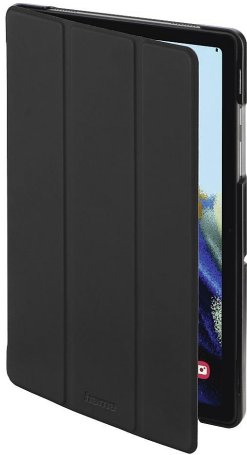

ЛАПТОПИ и ТАБЛЕТИ > Аксесоари за ТАБЛЕТИ

Калъф за таблет НАМА Fold, За Samsung Galaxy Tab A8 10.5", Черен

Модел : НАМА-217150

Калъф за таблет НАМА Fold, За Samsung Galaxy Tab A8 10.5", Черен

Калъф за удобна работа и защита от мръсотия, прах и надраскване на Samsung Galaxy Tab A8 10.5" Вграден магнит включва устройството при отваряне на капака и изключва при затваряне. Функция стойка с позициониране в две стъпки на таблета. Магнитна закопчалка за бързо затваряне и отваряне. Надежден протектор от гъвкав и издръжлив материал. Външни размери: 16.6 x 1.3 x 24.9 cm. Вътрешни размери: 16 x 0.700 x 24.7 cm. Гаранция: 12