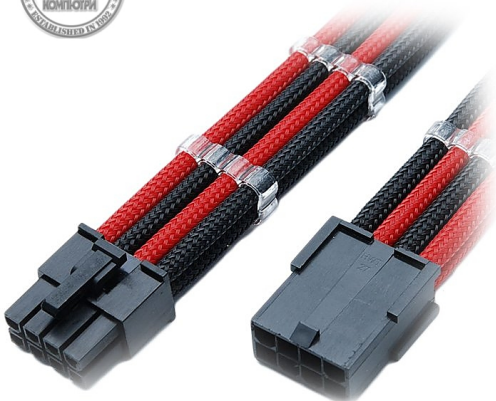

КОМПЮТЪРНА ПЕРИФЕРИЯ > Кабели

GELID 8pin EPS Power extension cable 30cm individually sleeved RED/BLACK, 18 AWG

Модел : CA-8P-14

GELID 8pin EPS Power extension cable 30cm individually sleeved RED/BLACK, 18 AWG

GELID 8pin EPS Power extension cable 30cm individually sleeved RED/BLACK, 18 AWG

Функционалност на кабела:

Удължителен захранващ кабел

Характеристики на кабел: Braided

Left Connector: 8-Pin PCI-E (Male)

Right Connector: 8-Pin PCI-E (Male)

Външен цвят: Червен/Черен

Дължина на кабела: 0.3 m

Гаранционни продукти - подлежащи на връщане: Не

Гаранционни условия (месец): 0 мес.

Тегло на пакет - Бруто (кг): 0.1 кг

Тегло на пакет - Нето (кг): 0.1 кг