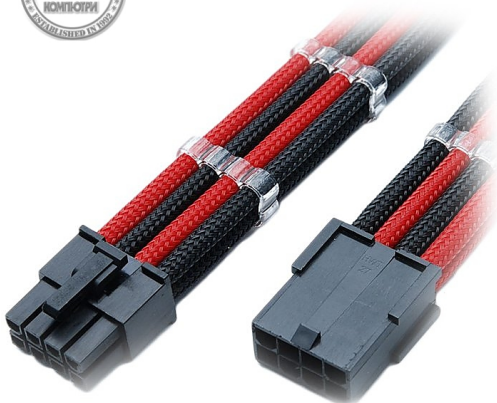

## GELID 8pin EPS Power extension cable 30cm individually sleeved RED/BLACK, 18 AWG

Модел : CA-8P-14

GELID 8pin EPS Power extension cable 30cm individually sleeved RED/BLACK, 18 AWG

GELID 8pin EPS Power extension cable 30cm individually sleeved RED/BLACK, 18 AWG

Функционалност на кабела:  
Удължителен захранващ кабел

Характеристики на кабел: Braided

Left Connector: 8-Pin PCI-E (Male)

Right Connector: 8-Pin PCI-E (Male)

Външен цвят: Червен/Черен

Дължина на кабела: 0.3 m