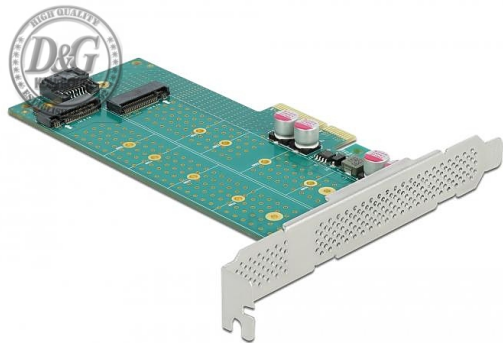

КОМПЮТЪРНИ КОМПОНЕНТИ > Контролери

Карта PCI Express x4 Delock към 1x M.2 Key B + 1x M.2 NVMe M.2 Key M, Low Profile

Модел : DELOCK-89047

Карта PCI Express x4 Delock към 1x M.2 Key B + 1x M.2 NVMe M.2 Key M, Low Profile

Разширителна карта PCI Express x4 към 1x M.2 Key B & 1x NVMe M.2 Key M с включен в комплекта нископрофилен брекет

Гаранция: 24

Цена : 55.82 лв. с ДДС

Наличност: Този продукт е бил добавен в нашия каталог на Вт 09 юли, 2024