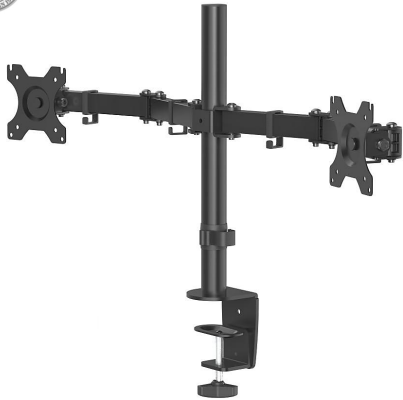

МОНИТОРИ И ТЕЛЕВИЗОРИ > АКСЕСОАРИ ЗА ТЕЛЕВИЗОРИ

Стойка за 2 монитора за бюро НАМА Регулируема, 13" - 32", 8 кг, Swivel/Tilt, Черен

Модел : НАМА-118491

Стойка за 2 монитора за бюро НАМА Регулируема, 13" - 32", 8 кг, Swivel/Tilt, Черен

- За инсталирането на TFT / LCD / LED монитори с размер на екрана до 81 см (13"-32")- Максимално натоварване по 8 кг. на рамо- Регулируема по височина (максимален ход на конзолата: 40 см) - Поддържа VESA стандарти: 75 x 75, 100x100 - Може да се завърта на 180° с помощта на 3 стави- Наклон +45°/-45° - Разширяема - макс. 20.2 см - Възможност за вграждане на кабелите - Може да се монтира на маса, с помощта на винт (дебелина на плота: до 8.5 см)