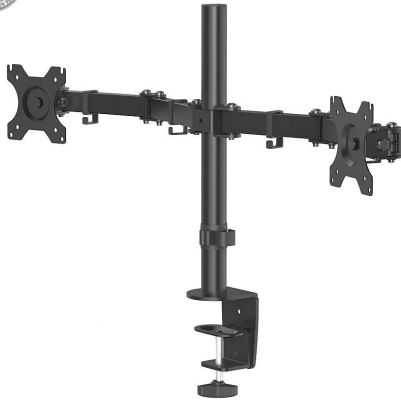

МОНИТОРИ И ТЕЛЕВИЗОРИ > АКЕСОАРИ ЗА ТЕЛЕВИЗОРИ

Стойка за 2 монитора за бюро НАМА Регулируема, 13" - 32", 8 кг, Swivel/Tilt, Черен

Модел : НАМА-118491

Стойка за 2 монитора за бюро НАМА Регулируема, 13" - 32", 8 кг, Swivel/Tilt, Черен

- За инсталирането на TFT / LCD / LED монитори с размер на екрана до 81 см (13"-32")- Максимално натоварване по 8 кг. на рамо- Регулируема по височина (максимален ход на конзолата: 40 см) - Поддържа VESA стандарти: 75 x 75, 100x100 - Може да се завърта на 180°; с помощта на 3 стави- Наклон +45°/-45°; - Разширяема - макс. 20.2 см - Възможност за вграждане на кабелите - Може да се монтира на маса, с помощта на винт (дебелина на плота: до 8.5 см)