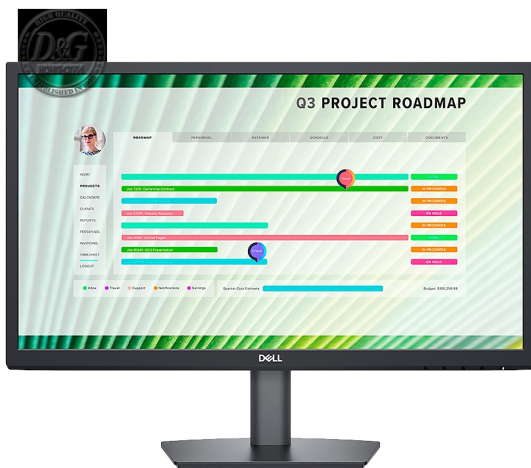

МОНИТОРИ И ТЕЛЕВИЗОРИ > МОНИТОРИ

Dell Monitor LED E2223HV, 21.5", QHD (1920x1080), 16:9 60Hz, AG, 250 cd/m², 1000:1, 178/178, 12ms/8ms, HDMI, VGA, Speakers, Tilt adjustable, 3Y

Модел : E2223HV-14

Dell Monitor LED E2223HV, 21.5", QHD (1920x1080), 16:9 60Hz, AG, 250 cd/m², 1000:1, 178/178, 12ms/8ms, HDMI, VGA, Speakers, Tilt adjustable, 3Y

Dell Monitor LED E2223HV, 21.5", QHD (1920x1080), 16:9 60Hz, AG, 250 cd/m², 1000:1, 178/178, 12ms/8ms, HDMI, VGA, Speakers, Tilt adjustable, 3Y

Тип на екрана: LCD

Технология на дисплея: Активна TFT матрица

Дължина на диагонала на екрана: 21.5"

Големина на използваната част от екрана: 21.45"

Вид матрица: VA

Тип на резбата: Dot Pitch

Големина на точката: 0.249 мм

Плътност на пикселите: 103 ppi

Поддържани цветове: 16.7M

Изображение - съотношение на размерите: 16:9

Ergonomic Features: Tilt

Характеристики на дисплея: Светодиод (Подсветка)Full

HDWVAFlicker-free TechnologyComfortView

VGA: 1 (15-pin D-sub)

Тип захранване: Захранващ адаптер