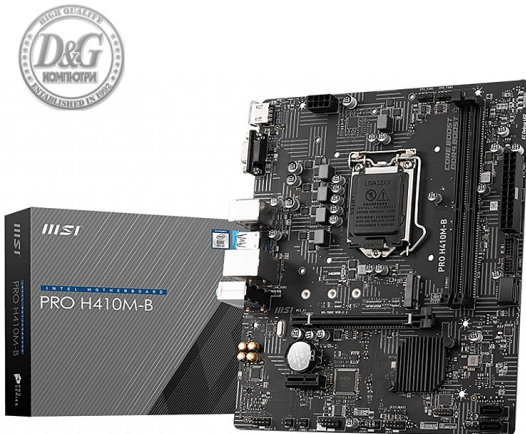

КОМПЮТЪРНИ КОМПОНЕНТИ > Дънни Платки

## **MSI PRO H410M-B, mATX, Socket 1200, Dual Channel DDR4 2933MHz, 1x PCIe 3.0 x16 slot, 1x M.2 slot, 1x VGA, 1x HDMI, 2x USB 3.2 Gen 1, 4x USB 2.0, 7.1 HD Audio, 1Gbps LAN, 3Y**

Модел : PRO\_H410M-B

MSI PRO H410M-B, mATX, Socket 1200, Dual Channel DDR4 2933MHz, 1x PCIe 3.0 x16 slot, 1x M.2 slot, 1x VGA, 1x HDMI, 2x USB 3.2 Gen 1, 4x USB 2.0, 7.1 HD Audio, 1Gbps LAN, 3Y

MSI PRO H410M-B, mATX, Socket 1200, Dual Channel DDR4 2933MHz, 1x PCIe 3.0 x16 slot, 1x M.2 slot, 1x VGA, 1x HDMI, 2x USB 3.2 Gen 1, 4x USB 2.0, 7.1 HD Audio, 1Gbps LAN, 3Y

Чипсет на дънната платка: Intel H510

Процесор: Intel Celeron Intel Pentium Intel 10th Gen Processors

Цокъл на процесора: Socket 1200

Макс. брой инсталирани процесори: 1

Тип паметта: DDR4 SDRAM

Форм фактор на паметта: DIMM 288-pin

Скорост/честота на паметта: 2133MHz(PC4-17000)