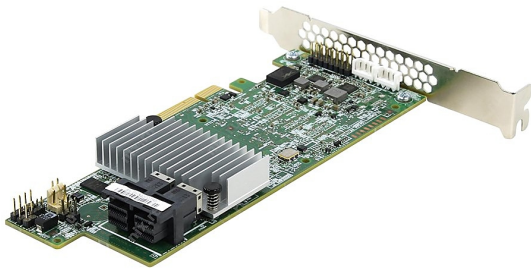

## LSI MegaRaid Card 9361-8i 1G

Модел : LSI00417

LSI MegaRaid Card 9361-8i 1G

LSI MegaRaid Card 9361-8i 1GПроцесор: LSI Logic SAS3108

Технология на паметта: DDR3 SDRAM

Инсталиран капацитет кеш памет: 1 MB

Скорост/честота на паметта: 1866MHz(PC3-14900)

Контролер - форм фактор: Plug-in Card

Необходим разширителен слот: PCI Express 3.0 x8

Предлага размери на гнездото на вътрешното устройство: Low Profile

Предлага канал за данни (старо): SAS/SATA

Скорост на пренос на данни: 12 Gbps

Ниво 60

Контролер - характеристики: Online Capacity Expansion

Online RAID Level Migration

S.M.A.R.T. Support

Auto-resume on rebuild

Auto-resume on reconstruction

Configurable Stripe Size

Mini SAS HD: 2 (SFF-8643)