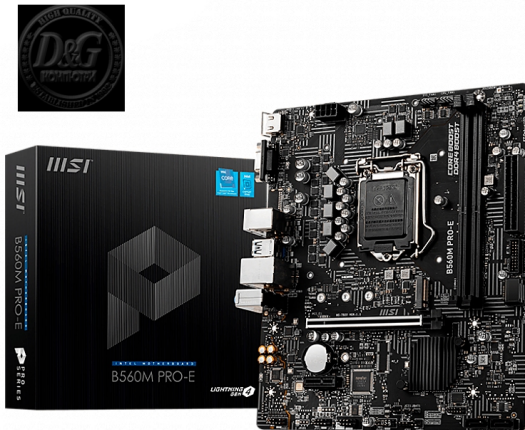

КОМПЮТЪРНИ КОМПОНЕНТИ > Дънни Платки

MSI B560M PRO-E,m-ATX,Socket 1200,Intel B560 Chipset,2 DIMMs,Dual Channel DDR4 up to 4800(OC)MHz,1x PCIe x16 slot,1x M.2 slot,2x USB 3.2 Gen 1,4x USB 2.0,1x HDMI,1x VGA,1G LAN,7.1 Audio,3y warranty

Модел : B560M_PRO-E

MSI B560M PRO-E,m-ATX,Socket 1200,Intel B560 Chipset,2 DIMMs,Dual Channel DDR4 up to 4800(OC)MHz,1x PCIe x16 slot,1x M.2 slot,2x USB 3.2 Gen 1,4x USB 2.0,1x HDMI,1x VGA,1G LAN,7.1 Audio,3y warranty

MSI B560M PRO-E,m-ATX,Socket 1200,Intel B560 Chipset,2 DIMMs,Dual Channel DDR4 up to 4800(OC)MHz,1x PCIe x16 slot,1x M.2 slot,2x USB 3.2 Gen 1,4x USB 2.0,1x HDMI,1x VGA,1G LAN,7.1 Audio,3y warranty

Чипсет на дънната платка: Intel B560

Небуферизирана Dual Rank Single Rank XMP

Вграден: Storage Controller:PCIe 3.0 x4/SATA (1 x M.2 (Key M))Storage Controller:SATA III-600 (4)

Аудио интегрирано: Да

Разположение на устройството: Вграден

Аудио чипсет: Realtek ALC897