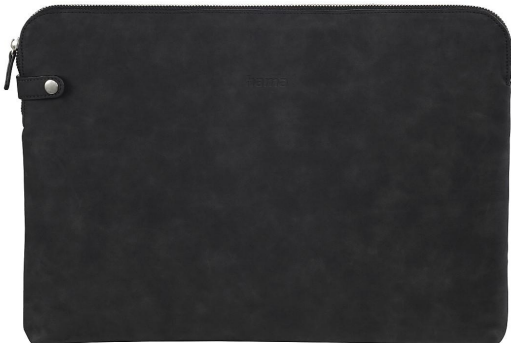

ЛАПТОПИ и ТАБЛЕТИ > Аксесоари за ЛАПТОПИ

## Калъф за лаптоп НАМА Classy, 34 - 36 cm (13.3"-14.1"), Черен

Модел : НАМА-216595

Калъф за лаптоп НАМА Classy, 34 - 36 cm (13.3"- 14.1"), Черен

Уникален стил: елегантно обработена изкуствена кожа във вид на велур с мека вътрешна подплата, изработена от деликатно блестяща материяЗдрав, добре проектиран калъф за защита от замърсяване и драскотини на лаптоп и допълнителни аксесоари към негоПодплатено отделение за лаптоп - надеждна защита по време на транспортиранеМека вътрешна подплата, която предпазва чувствителните повърхности  
Гаранция: 0