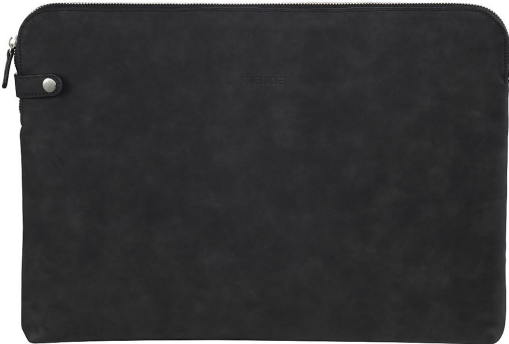

ЛАПТОПИ и ТАБЛЕТИ > Аксесоари за ЛАПТОПИ

Калъф за лаптоп НАМА Classy, 40 cm (15.6"), Черен

Модел : НАМА-216596

Калъф за лаптоп НАМА Classy, 40 cm (15.6"), Черен

Уникален стил: елегантно обработена изкуствена кожа във вид на велур с мека вътрешна подплата, изработена от деликатно блестяща материя. Здрав, добре проектиран калъф за защита от замърсяване и драскотини на лаптоп и допълнителни аксесоари към него. Подплатено отделение за лаптоп - надеждна защита по време на транспортиране. Мека вътрешна подплата, която предпазва чувствителните повърхности.