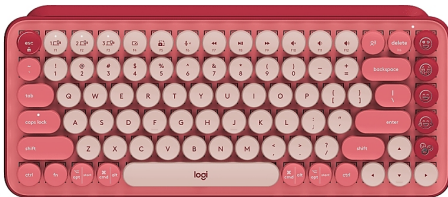

КОМПЮТЪРНА ПЕРИФЕРИЯ > Клавиатури

## Logitech POP Keys Wireless Mechanical Keyboard With Emoji Keys - HEARTBREAKER\_ROSE - US INT'L - INTNL

Модел : 920-010737

Logitech POP Keys Wireless Mechanical Keyboard With Emoji Keys - HEARTBREAKER\_ROSE - US INT'L - INTNL

Предназначен за: Настолни компютри

Тип на свързване: Bluetooth/Wireless

Подсветка: -

Размери (Ш, Д, В), мм: 321.2 x 138.47 x 35.4 mm

Цвят: Pink

Цена : 213.18 лв. с ДДС

Наличност: Този продукт е бил добавен в нашия каталог на Сб 27 януари, 2024