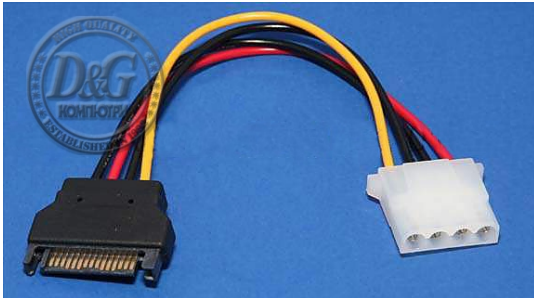

КОМПЮТЪРНА ПЕРИФЕРИЯ > Кабели

VCom Адаптер Adapter SATA Power M / Molex 4pin - CE359-0.15m

Модел : CE359-0.15m

VCom Адаптер Adapter SATA Power M / Molex 4pin - CE359-0.15m

Гаранция: 12 месеца

ПРОИЗВОДИТЕЛ VCOM

КОД НА ПРОИЗВОДИТЕЛЯ CE359-0.15m

ТИП

Преходник

КОНЕКТОР 1

SATA power

Мъжки

КОНЕКТОР 2

Molex

Женски

ДЪЛЖИНА

0.15 m

ГАРАНЦИЯ 12 месеца

БАРКОД EAN-134895182274099

Цена : 3.00 лв. с ДДС

Наличност: Този продукт е бил добавен в нашия каталог на Вт 24 септември, 2024