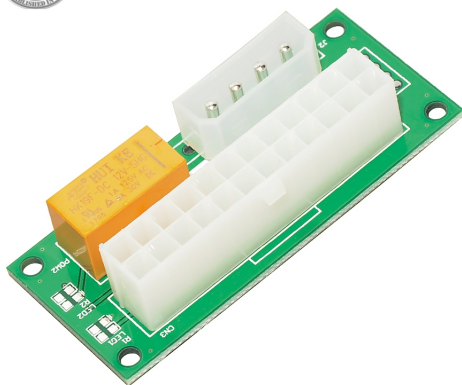

РИГ ЗА КРИПТОВАЛУТИ > MINER аксесоари

Маки Синхронизатор за две захранвания Mining ATX 24Pin to Molex 4Pin Dual PSU Power Supply Sync Starter - МАККИ-ADD2PSU

Модел : МАККИ-ADD2PSU

Маки Синхронизатор за две захранвания Mining ATX 24Pin to Molex 4Pin Dual PSU Power Supply Sync Starter - МАККИ-ADD2PSU

Гаранция: 24 месеца

ПРОИЗВОДИТЕЛМаки

КОД НА ПРОИЗВОДИТЕЛЯМАККИ-ADD2PSU

ТИП

Mining

ИНТЕРФЕЙС

ATX 24P

ПОРТОВЕ