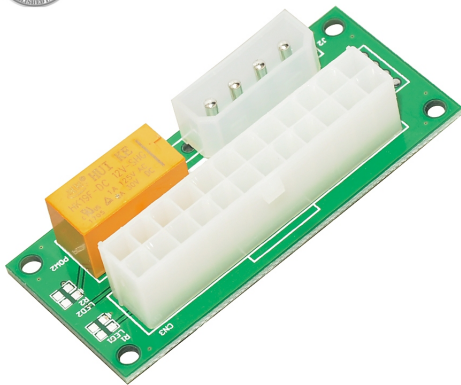

РИГ ЗА КРИПТОВАЛУТИ > MINER аксесоари

Маки Синхронизатор за две захранвания Mining ATX 24Pin to Molex 4Pin Dual PSU Power Supply Sync Starter - МАККИ-ADD2PSU

Модел : МАККИ-ADD2PSU

Маки Синхронизатор за две захранвания Mining ATX 24Pin to Molex 4Pin Dual PSU Power Supply Sync Starter - МАККИ-ADD2PSU

Гаранция: 24 месеца

ПРОИЗВОДИТЕЛМаки

КОД НА ПРОИЗВОДИТЕЛЯМАККИ-ADD2PSU

ТИП

Mining

ИНТЕРФЕЙС

ATX 24P

ПОРТОВЕ