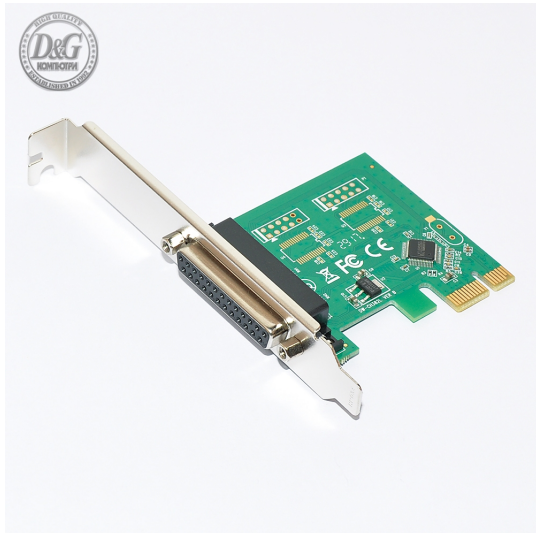

ДРОНОВЕ И НАВИГАЦИИ > Видеорегистратори

## Маки PCI-E card Parallel port - МАККИ-PCIE-PARALLEL-V1

Модел : МАККИ-PCIE-PARALLEL-V1

Маки PCI-E card Parallel port - МАККИ-PCIE-PARALLEL-V1

Гаранция: 24 месеца

ПРОИЗВОДИТЕЛМаки

КОД НА ПРОИЗВОДИТЕЛЯМАККИ-PCIE-PARALLEL-V1

ТИП

I/O card

ИНТЕРФЕЙС

PCI-E

ПОРТОВЕ

LPT parallel

port (DB-25 Male)

ГАРАНЦИЯ24 месеца