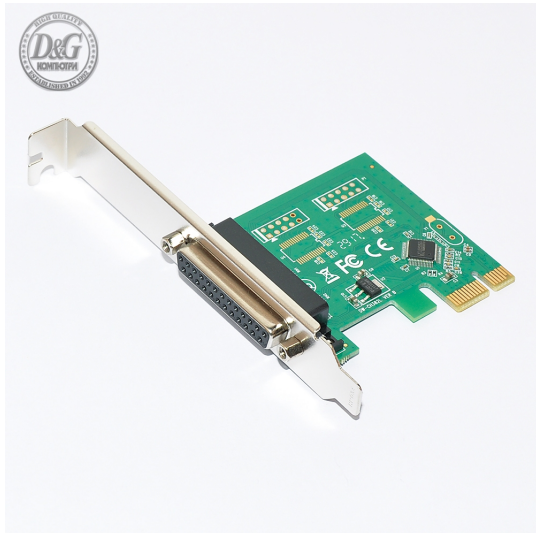

ДРОНОВЕ И НАВИГАЦИИ > Видеорегистратори

Makki PCI-E card Parallel port - МАККИ-PCIE-PARALLEL-V1

Модел : МАККИ-PCIE-PARALLEL-V1

Makki PCI-E card Parallel port - МАККИ-PCIE-PARALLEL-V1

Гаранция: 24 месеца

ПРОИЗВОДИТЕЛ Makki

КОД НА ПРОИЗВОДИТЕЛЯ МАККИ-PCIE-PARALLEL-V1

ТИП

I/O card

ИНТЕРФЕЙС

PCI-E

ПОРТОВЕ

LPT parallel

port (DB-25 Male)