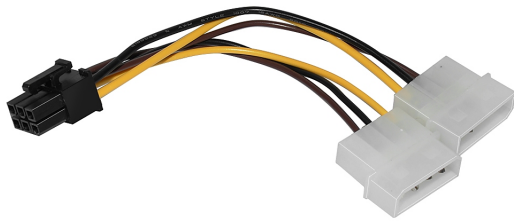

КОМПЮТЪРНА ПЕРИФЕРИЯ > Кабели

Маки Адаптер Adapter 2xMolex to 6pin PCI-E VGA - МАККИ-СЕ313-0.15m

Модел : МАККИ-СЕ313-0.15m

Маки Адаптер Adapter 2xMolex to 6pin PCI-E VGA - МАККИ-СЕ313-0.15m

Гаранция: 12 месеца

ПРОИЗВОДИТЕЛМаки

КОД НА ПРОИЗВОДИТЕЛЯМАККИ-СЕ313-0.15m

ТИП

Преходник

КОНЕКТОР 1

Molex x 2

Мъжки

КОНЕКТОР 2

PCI-Express 6

pin

ДЪЛЖИНА

0.15 m

ДОПЪЛНИТЕЛНИ

От

Захранване към Видеокарта

ГАРАНЦИЯ12 месеца