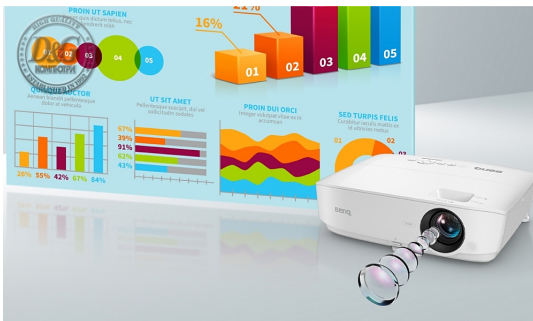

## **BenQ MX536, DLP, XGA (1024x768), 20 000:1, 4000 ANSI Lumens, Zoom 1.2x, Glass Lenses, Auto Vertical Keystone, Infographic Mode, Speaker 2W, 2xVGA, 2xHDMI, S-Video, RCA, VGA out, Audio In/Out, RS232, USB A 1.5A, 2.6 kg, White**

Технология: DLP Single 0.55" XGA

Яркост, lumens: 4 000 ANSI Lumens

Контраст: 20 000:1

Разд. способност: 1024 x 768

Размер на екрана, inch: 60"~150" (152.4 - 381 cm)

Поддържане на формати: Native 4:3 (5 aspect ratio selectable)

Звук: 2W x 1

Шум при работа, dB: 32 /29 dBA (w/o filter)

Коефициент на увеличение: 1.2x

Късофокусен : no (Throw Ratio 1.965~2.356)

Опция за безжично прожектиране: -

Входове: PC (D-sub 15pin) x2, Audio in (mini jack), RS232 In (D-sub 9pin, male), USB TypeA-2 (5V,1.5A), USB Type mini B, IR Receiver (Front+Top), S-Video, Composite Video (RCA)

Размери (Ш, Д, В), cm: 33.2 x 24.1 x 9.9

Тегло, kg: 2.60 kg

Цвят: White

Други: 1D Auto Keystone, High Brightness, Spreadsheet mode, Bright Mode, Presentation Mode, Infographic Mode, Video Mode, Srgb Mode