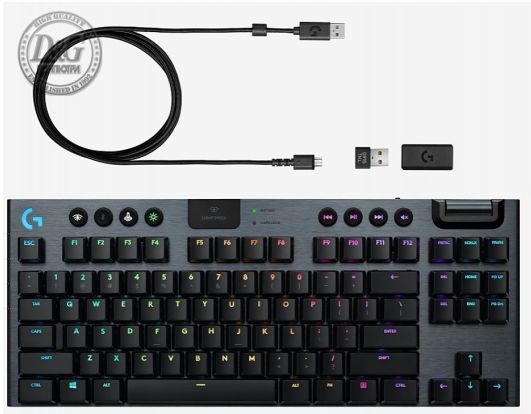

Logitech G915 Wireless TKL Keyboard, GL Tactile Low Profile, Lightspeed Wireless, Lightsync RGB, Game Mode, Media Controls, Carbon

Модел : 920-009503

Logitech G915 Wireless TKL Keyboard, GL Tactile Low Profile, Lightspeed Wireless, Lightsync RGB, Game Mode, Media Controls, Carbon

Предназначен за: Настолни компютри

Тип на свързване: Wireless with LIGHTSPEED USB receiver; Bluetooth

Подсветка: LIGHTSYNC RGB, per key lighting

БДС кирилизация: -

Размери (Ш, Д, В), mm: 368 x 150 x 22 mm

Цвят: Black

Други: 1.8 m Cable Length; Actuation distance: 1.5 mm; Actuation force: 50 g; Total travel distance: 2.7 mm; 40 hours (100% brightness) battery life

Цена : 486.98 лв. с ДДС

Наличност: Този продукт е бил добавен в нашия каталог на Чт 21 ноември, 2024