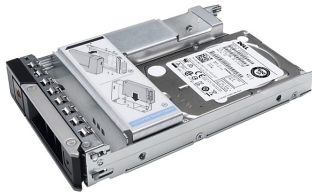

КОМПЮТРИ И СЪРВЪРИ > Опции за Сървъри

Dell 1.2TB 10K RPM SAS 12Gbps 2.5in Hot-plug Hard Drive 3.5in HYB CARRCusKit

Модел : 400-AJPC

Dell 1.2TB 10K RPM SAS 12Gbps 2.5in Hot-plug Hard Drive 3.5in HYB CARRCusKit

Предназначен за: Сървъри

Капацитет: 1 200 GB

Външен/ вътрешен: Internal

Размер, inch: 2.5" (6.35 cm)

Скорост, об/мин: 10 000 rpm

Интерфейс: SAS

Цвят: -

Други: Compatibility: PowerEdge R330, PowerEdge R730, PowerEdge T630, PowerEdge R730XD, PowerEdge R430, PowerEdge R530, PowerEdge T430, PowerEdge R330, PowerEdge T330