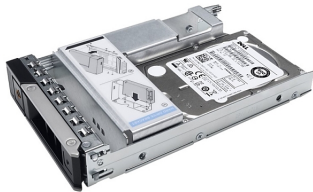

## Dell 1.2TB 10K RPM SAS 12Gbps 2.5in Hot-plug Hard Drive 3.5in HYB CARRCusKit

Модел : 400-AJPC

Dell 1.2TB 10K RPM SAS 12Gbps 2.5in Hot-plug Hard Drive 3.5in HYB CARRCusKit

Предназначен за: Сървъри

Капацитет: 1 200 GB

Външен/ вътрешен: Internal

Размер, inch: 2.5" (6.35 cm)

Скорост, об/мин: 10 000 rpm

Интерфейс: SAS

Цвят: -

Други: Compatibility: PowerEdge R330, PowerEdge R730, PowerEdge T630, PowerEdge R730XD, PowerEdge R430, PowerEdge R530, PowerEdge T430, PowerEdge R330, PowerEdge T330