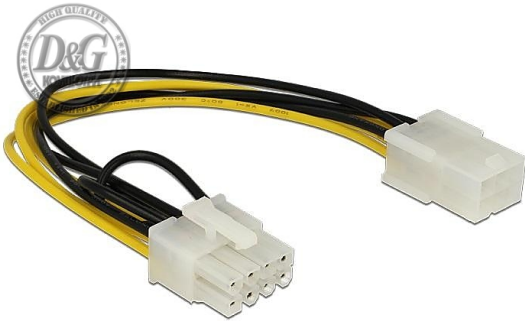

## Кабел DeLock PCI Express power 6 pin женско &gt; PCI Express 8 pin, 20 cm

Модел : DELOCK-83775

Кабел DeLock PCI Express power 6 pin женско &gt; PCI Express 8 pin, 20 cm

Този захранващ кабел Delock преобразува от PCI Express 6-пинов в PCI Express 8-пинов. Може да се използва за захранване на PCIe карти с 8-пинов

интерфейс. Конектори: 1 x PCI Express 6 pin женско &gt;

PCI Express 8 pin мъжко

Размер: 18 AWG Дължина с конекторите: 20 cm

Гаранция: 12

Цена : 5.68 лв. с ДДС

Наличност: Този продукт е бил добавен в нашия каталог на Пт 25 октомври, 2024