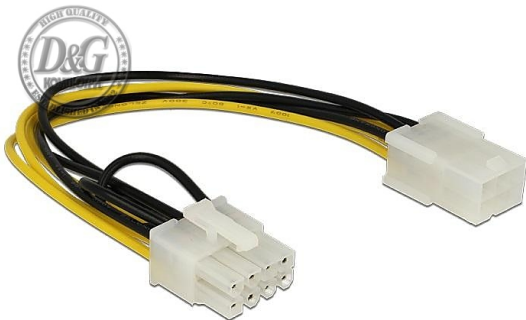

КОМПЮТЪРНА ПЕРИФЕРИЯ > Кабели

Кабел DeLock PCI Express power 6 pin женско > PCI Express 8 pin, 20 cm

Модел : DELOCK-83775

Кабел DeLock PCI Express power 6 pin женско > PCI Express 8 pin, 20 cm

Този захранващ кабел Delock преобразува от PCI Express 6-пинов в PCI Express 8-пинов. Може да се използва за захранване на PCIe карти с 8-пинов интерфейс.

Конектори: 1 x PCI Express 6 pin женско > PCI Express 8 pin мъжко
Размер: 18 AWG
Дължина с конекторите: 20 cm

Гаранция: 12

Цена : 5.63 лв. с ДДС

Наличност: Този продукт е бил добавен в нашия каталог на Пт 24 октомври, 2025