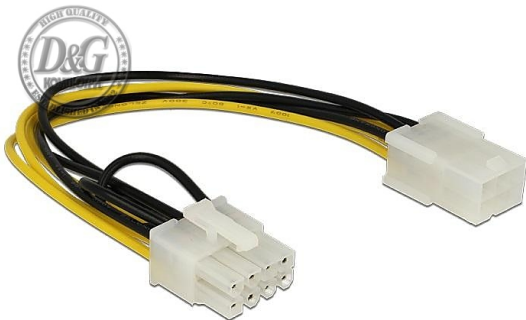

## Кабел DeLock PCI Express power 6 pin женско &gt; PCI Express 8 pin, 20 cm

Модел : DELOCK-83775

Кабел DeLock PCI Express power 6 pin женско &gt; PCI Express 8 pin, 20 cm

Този захранващ кабел Delock преобразува от PCI Express 6-пинов в PCI Express 8-пинов. Може да се използва за захранване на PCIe карти с 8-пинов интерфейс.

Конектори: 1 x PCI Express 6 pin женско &gt; PCI Express 8 pin мъжко  
Размер: 18 AWG  
Дължина с конекторите: 20 cm

Гаранция: 12

Цена : 5.63 лв. с ДДС

Наличност: Този продукт е бил добавен в нашия каталог на Пт 24 октомври, 2025