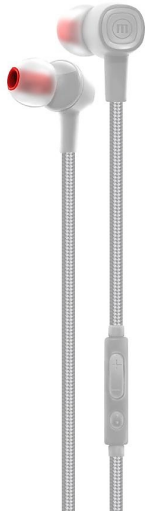

МУЛТИМЕДИЙНИ ПРОДУКТИ > Слушалки

Слушалки с микрофон MAXELL SIN-8 SOLID+НАКУВА, Бели

Модел : ML-АН-SOLID-НАКУВА

Слушалки с микрофон MAXELL SIN-8 SOLID+НАКУВА, Бели

ПРОИЗВОДИТЕЛ MAXELL

МОДЕЛ SIN-8 SOLID+

БАРКОД 025215502637

ГАРАНЦИЯ 12 месеца

СЪВМЕСТИМ БРАНД Универсален

ДИЗАЙН In ear

ТЕХНОЛОГИЯ С кабел

СВЪРЗАНОСТ Аудио жак

ЧЕСТОТЕН ДИАПАЗОН 20 Hz - 20 kHz

ЦВЯТ Бял

Цена : 18.00 лв. с ДДС