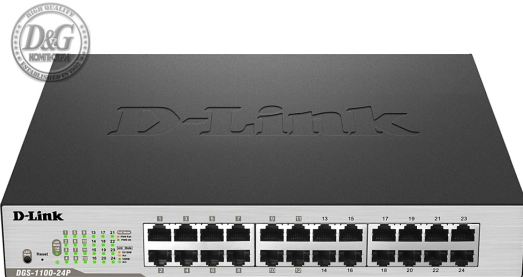

## D-Link 24-Port PoE Gigabit Smart Managed Switch

Модел : DGS-1100-24PV2

D-Link 24-Port PoE Gigabit Smart Managed Switch

Суич, тип: Fixed Port

Общ брой портове: 24

Основни портове, тип: 12 x 10/100/1000 Mbps (PoE) + 12 x 10/100/1000 Mbps