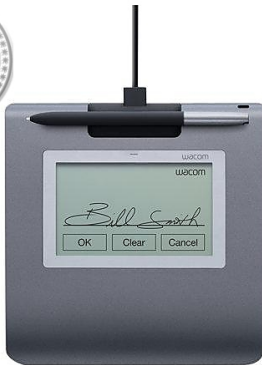

## Таблет за подпис Wacom STU-430, Sign Pro PDF, USB, Черен

Модел : WACOM-TAB-STU430-SignPRO

Таблет за подпис Wacom STU-430, Sign Pro PDF, USB, Черен STU-430 е пълнофункционална, монохромен пад за подпис с нов тънък дизайн. Екранът от 4.3" достатъчно голям, за по-дълги подписи, както и да осигури място за допълнителни софтуерни бутони в зоната за подпис. Device Type: Таблет за подпис Размери: 16.143 x 17.437 x 1.085 cm Тегло: 279 g Цвят: Черен, тъмно сиво Технология: Жичен /

Електромагнитна Интерфейс: USB Резолюция: 2540 lpi Точност:  $\pm 0.5$  mm Скорост: 200 rps Нива на натиск: 1024 Активна площ: 9.6 cm x 6 cm Тип: LCD дисплей Екран-диагонал: 4.5" Размер поксел: 0.3 mm Размер на керана (пиксели): 320 x 200 Стандарти: AES, RSA; USB 2.0 Консумирана мощност: 1 W Включен софтуер: Wacom sign | pro PDF OC: Microsoft Windows 7, Microsoft Windows XP 64-bit Edition SP2 or later, Microsoft Windows XP SP2 or later, Microsoft Windows Vista SP2 or later, Windows 8, Windows 8.1  
Гаранция: 24