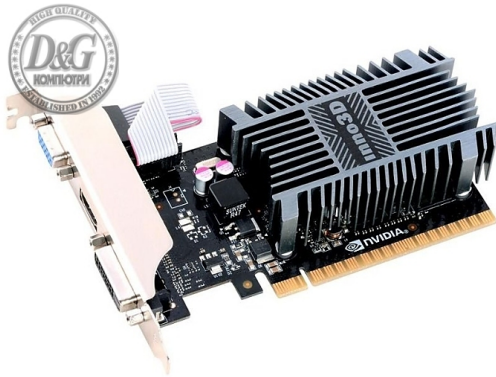

## Inno3D GeForce GT710 2GB SDDR3

Модел : N710-1SDV-E3BX

Inno3D GeForce GT710 2GB SDDR3

Вградена памет, GB: 2GB

Памет интерфейс: 64 bit

Брой ядра: 192

Макс. работна честота, MHz: 954MHz

Мин. мощност на захранване, W: 300W

Интерфейс: Dual Link DVI, HDMI 1.4a, VGA, Internal Audio Input for HDMI

Размери: Length: 140mm, Height: 70mm, Width: 2-slot

Други: GeForce GT 710 video processor

Цена : 97.01 лв. с ДДС

Наличност: Този продукт е бил добавен в нашия каталог на Чт 18 юли, 2024