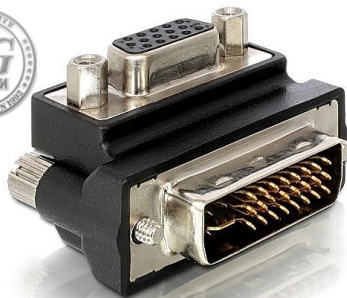

## Адаптер Delock VGA женско - DVI 29pin мъжко, 90&deg;

Модел : DELOCK-65172

Адаптер Delock VGA женско - DVI 29pin мъжко, 90&deg;

Връзка: VGA 15pin женско към DVI 29pin мъжкоПод ъгъл 90&deg;Конектор: никелиран