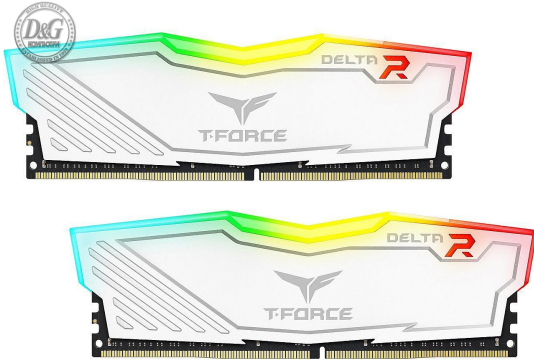

КОМПЮТЪРНИ КОМПОНЕНТИ > Памети

Памет Team Group T-Force Delta RGB White DDR4 - 16GB (2x8GB) 3200MHz CL16-18-18-38 1.35V

Модел : TEAM-RAM-4-W-8Gx2-3200

Памет Team Group T-Force Delta RGB White DDR4 - 16GB (2x8GB) 3200MHz CL16-18-18-38 1.35V

Памет Team Group T-Force Delta RGB White DDR4 - 16GB (2x8GB) 3200MHz CL16-18-18-38 1.35V

- Цялостно 120 ° ултра-широкоъгълно RGB осветяване
- Вграден Force Flow RGB ефект
- Алюминиево охлаждане на чиповете с асиметричен минималистичен дизайн
- Поддържа T-FORCE BLITZ (бета версия)
- Поддържа ASUS Aura Sync софтуер за синхронизация
- Последно JEDEC RC 2.0 PCB
- Енергоспестяващо 1.2V ~ 1.4V ултра ниско работно напрежение
- Поддържа XMP2.0 за оверклок с един клик
- QVL одобрена от всички производители на дънни платки