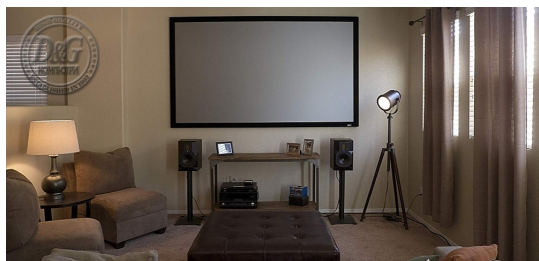

ПРЕЗЕНТАЦИОННА ТЕХНИКА > ЕКРАНИ за Проектори

Elite Screen R200DHD5, 200" (16:9), 442.0 x 248.9 cm

Модел : R200DHD5

Elite Screen R200DHD5, 200" (16:9), 442.0 x 248.9 cm

Диагонал, inch: 200" (508.0 cm)

Размери на екрана (Ш, В), cm: 442.0 x 248.9

Формат: 16:9

Материал: CineGrey 5D

Цвят: Black

Цена : 6605.87 лв. с ДДС

Наличност: Този продукт е бил добавен в нашия каталог на Вт 13 февруари, 2024