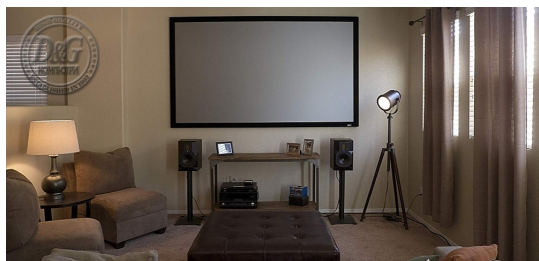

ПРЕЗЕНТАЦИОННА ТЕХНИКА > ЕКРАНИ за Проектори

## Elite Screen R120DHD5, 120" (16:9), 265.9 x 149.1 cm

Модел : R120DHD5

Elite Screen R120DHD5, 120" (16:9), 265.9 x 149.1 cm

Диagonal, inch: 120" (304.8 cm)

Размери на екрана (Ш, В), cm: 265.9 x 149.1

Формат: 16:9